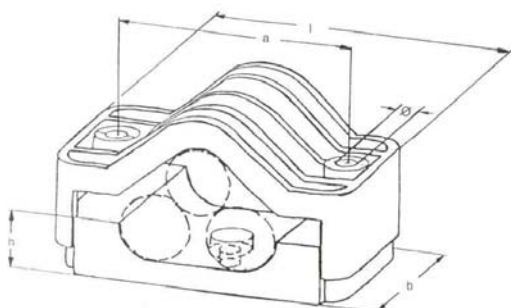

Infralektra B.V. Kabeltoebehoren

Kabelbevestigingsklemmen

Productbeschrijving:

Serie BS

De klemmen van de serie BS zijn robuust en hebben een breed kabelbed.

Serie BS-L

Kabelklemmen van de serie BS-L hebben een compacte bouwvorm. Het kabelbed is smal.

Ze worden vooral toegepast op plaatsen waar de beschikbare ruimte beperkt is zoals b.v. in een schakelkast.

Serie KS

Deze klemmen zijn bijzonder geschikt voor het bevestigen van drie 1-aderige kabels.

Afmetingen:

Selectietabel

Type	Art.nr.	Kabel Ø (mm)	l (mm)	b (mm)	h(mm)	a(mm)	Ø (mm)
BS-L 18-26	103665	18- 26	62	32	16	44	7
BS-3L18-26	103670	3 x 18-26	144	32	11	42	7
BS 25-38	103666	25- 38	97	60	26	70	11
BS-L 25-38	103304	25- 38	70	32	20	52	7
BS 35-50	103667	35- 50	120	60	31	90	11
BS-L 35-50	103301	35- 50	95	42	25	75	9
BS 49- 66	103671	49- 66	141	80	35	110	13
BS-L 49- 66	103302	49- 66	120	55	25	110	11
BS 65- 85	103672	65- 85	161	80	45	130	13
BS 87-106	103668	87-106	188	80	56	155	13
BS 105-130	103669	105-130	225	90	70	190	13
KS 25-36	103673	25-36	150	80	35	110	13
KS 33-46	103674	33-46	170	80	35	130	13

Constructie

- Vlak verlopend kabelbed zonder hoeken.
- Voormontage van het onderste deel van de kabelklem.
- Tolerantie tussen 8 en 30mm afhankelijk van het type.
- Inzetbaar bij temperaturen tussen -40°C tot +130°C zonder invloed op de mechanische sterkte.
- Verouderingsvrij.
- Ozon en UV bestendig