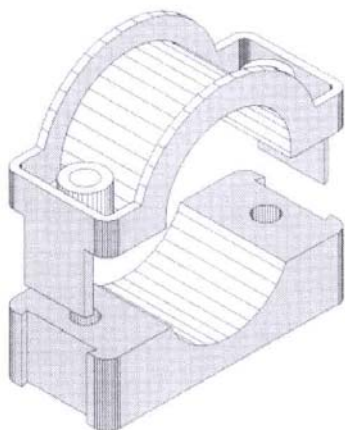

Infralektra B.V. Kabeltoebehoren

Kabelbevestigingsklemmen

Productbeschrijving:

Serie BS

De klemmen van de serie BS zijn robuust en hebben een breed kabelbed.

Serie BS-L

Kabelklemmen van de serie BS-L hebben een compacte bouwvorm. Het kabelbed is smal.

Ze worden vooral toegepast op plaatsen waar de beschikbare ruimte beperkt is zoals b.v. in een schakelkast.

Serie KS

Deze klemmen zijn bijzonder geschikt voor het bevestigen van drie 1-aderige kabels.

Afmetingen:

Selectietabel

Type	Art.nr.	Kabel Ø (mm)	l (mm)	b (mm)	h(mm)	a(mm)	Ø (mm)
BS-L 18-26	103665	18- 26	62	32	16	44	7
BS-3L18-26	103670	3 x 18-26	144	32	11	42	7
BS 25-38	103666	25- 38	97	60	26	70	11
BS-L 25-38	103304	25- 38	70	32	20	52	7
BS 35-50	103667	35- 50	120	60	31	90	11
BS-L 35-50	103301	35- 50	95	42	25	75	9
BS 49- 66	103671	49- 66	141	80	35	110	13
BS-L 49- 66	103302	49- 66	120	55	25	110	11
BS 65- 85	103672	65- 85	161	80	45	130	13
BS 87-106	103668	87-106	188	80	56	155	13
BS 105-130	103669	105-130	225	90	70	190	13
KS 25-36	103673	25-36	150	80	35	110	13
KS 33-46	103674	33-46	170	80	35	130	13

Constructie

- Vlak verlopend kabelbed zonder hoeken.
- Voormontage van het onderste deel van de kabelklem.
- Tolerantie tussen 8 en 30mm afhankelijk van het type.
- Inzetbaar bij temperaturen tussen -40°C tot +130°C zonder invloed op de mechanische sterkte.
- Verouderingsvrij.
- Ozon en UV bestendig