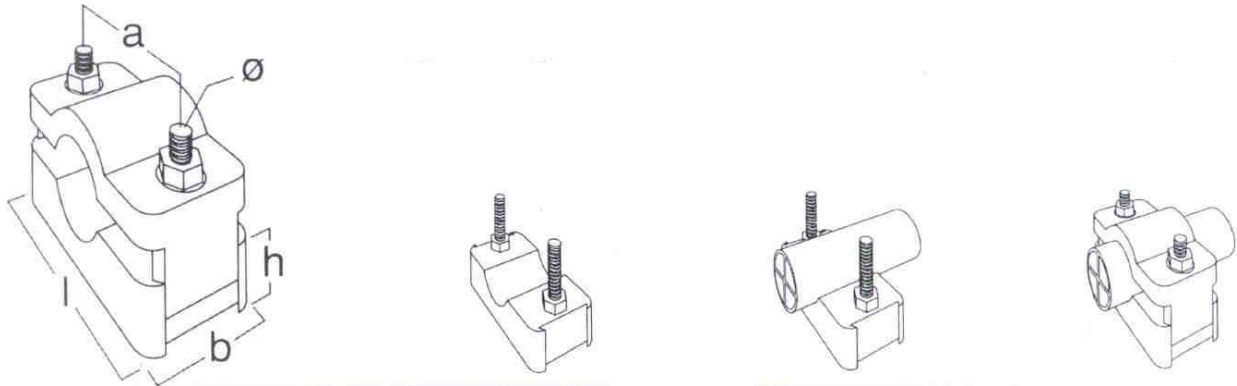

Infralektra B.V. Kabeltoebehoren

Kabelbevestigingsklemmen

Productbeschrijving:

Serie BS

De klemmen van de serie BS zijn robuust en hebben een breed kabelbed.

Serie BS-L

Kabelklemmen van de serie BS-L hebben een compacte bouwvorm. Het kabelbed is smal.

Ze worden vooral toegepast op plaatsen waar de beschikbare ruimte beperkt is zoals b.v. in een schakelkast.

Serie KS

Deze klemmen zijn bijzonder geschikt voor het bevestigen van drie 1-aderige kabels.

Afmetingen:

Selectietabel

Type	Art.nr.	Kabel Ø (mm)	l (mm)	b (mm)	h(mm)	a(mm)	Ø (mm)
BS-L 18-26	103665	18- 26	62	32	16	44	7
BS-3L18-26	103670	3 x 18-26	144	32	11	42	7
BS 25-38	103666	25- 38	97	60	26	70	11
BS-L 25-38	103304	25- 38	70	32	20	52	7
BS 35-50	103667	35- 50	120	60	31	90	11
BS-L 35-50	103301	35- 50	95	42	25	75	9
BS 49- 66	103671	49- 66	141	80	35	110	13
BS-L 49- 66	103302	49- 66	120	55	25	110	11
BS 65- 85	103672	65- 85	161	80	45	130	13
BS 87-106	103668	87-106	188	80	56	155	13
BS 105-130	103669	105-130	225	90	70	190	13
KS 25-36	103673	25-36	150	80	35	110	13
KS 33-46	103674	33-46	170	80	35	130	13

Constructie

- Vlak verlopend kabelbed zonder hoeken.
- Voormontage van het onderste deel van de kabelklem.
- Tolerantie tussen 8 en 30mm afhankelijk van het type.
- Inzetbaar bij temperaturen tussen -40°C tot +130°C zonder invloed op de mechanische sterkte.
- Verouderingsvrij.
- Ozon en UV bestendig