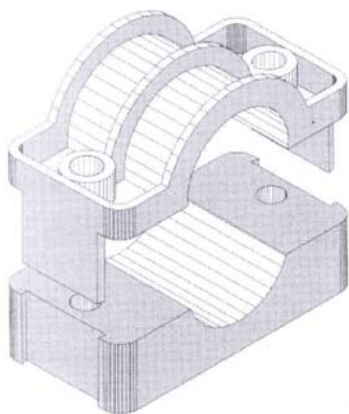

Infralektra B.V. Kabeltoebehoren

Kabelbevestigingsklemmen

Productbeschrijving:

Serie BS

De klemmen van de serie BS zijn robuust en hebben een breed kabelbed.

Serie BS-L

Kabelklemmen van de serie BS-L hebben een compacte bouwvorm. Het kabelbed is smal.

Ze worden vooral toegepast op plaatsen waar de beschikbare ruimte beperkt is zoals b.v. in een schakelkast.

Serie KS

Deze klemmen zijn bijzonder geschikt voor het bevestigen van drie 1-aderige kabels.

Afmetingen:

Selectietabel

Type	Art.nr.	Kabel Ø (mm)	l (mm)	b (mm)	h(mm)	a(mm)	Ø (mm)
BS-L 18-26	103665	18- 26	62	32	16	44	7
BS-3L18-26	103670	3 x 18-26	144	32	11	42	7
BS 25-38	103666	25- 38	97	60	26	70	11
BS-L 25-38	103304	25- 38	70	32	20	52	7
BS 35-50	103667	35- 50	120	60	31	90	11
BS-L 35-50	103301	35- 50	95	42	25	75	9
BS 49- 66	103671	49- 66	141	80	35	110	13
BS-L 49- 66	103302	49- 66	120	55	25	110	11
BS 65- 85	103672	65- 85	161	80	45	130	13
BS 87-106	103668	87-106	188	80	56	155	13
BS 105-130	103669	105-130	225	90	70	190	13
KS 25-36	103673	25-36	150	80	35	110	13
KS 33-46	103674	33-46	170	80	35	130	13

Constructie

- Vlak verlopend kabelbed zonder hoeken.
- Voormontage van het onderste deel van de kabelklem.
- Tolerantie tussen 8 en 30mm afhankelijk van het type.
- Inzetbaar bij temperaturen tussen -40°C tot +130°C zonder invloed op de mechanische sterkte.
- Verouderingsvrij.
- Ozon en UV bestendig